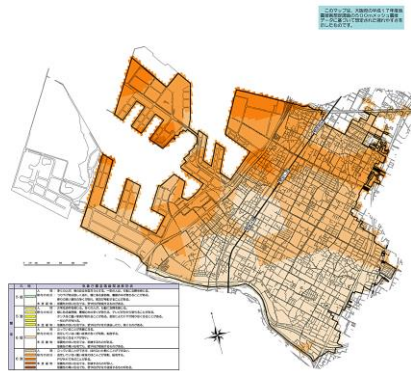

ハザードマップ作成（災害別）

津波ハザードマップ

洪水ハザードマップ

地震・揺れやすさマップ

地震・危険度マップ

■ 特徴

- 様々な災害に対応可能
- 避難計画からイラスト作成まで対応可能

■ その他