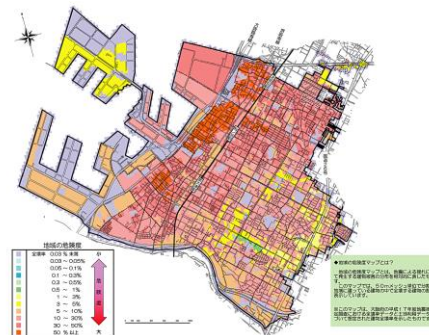

ハザードマップ作成（災害別）

津波ハザードマップ

洪水ハザードマップ

地震・揺れやすさマップ

地震・危険度マップ

■ 特徴

- 様々な災害に対応可能
- 避難計画からイラスト作成まで対応可能

■ その他